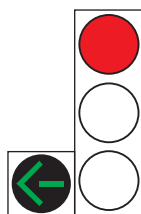

G PROMETNA SVJETLA

G 01

Zabranjen prolazak vozila

G 02

Skori prestanak zabrane prolaza prije pojave zelenog svjetla

G 03

Slobodan prolaz vozila

G 04

Zabrana prolaza, osim ako se vozilo nalazi blizu znaka pa se ne može zaustaviti

G 05

Slobodan prolaz vozila u smjeru označenom strelicom

G 06

Slobodan prolaz vozila u smjeru označenom strelicom

G 07

Oblici strelica (strelice na crvenoj optici)