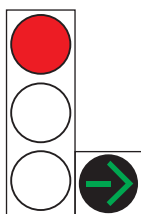

G PROMETNA SVJETLA

G 01

Zabranjen prolazak vozila

G 02

Skori prestanak zabrane prolaza prije pojave zelenog svjetla

G 03

Slobodan prolaz vozila

G 04

Zabrana prolaza, osim ako se vozilo nalazi blizu znaka pa se ne može zaustaviti

G 05

Slobodan prolaz vozila u smjeru označenom strelicom

G 06

Slobodan prolaz vozila u smjeru označenom strelicom

G 07

Oblici strelica (strelice na crvenoj optici)